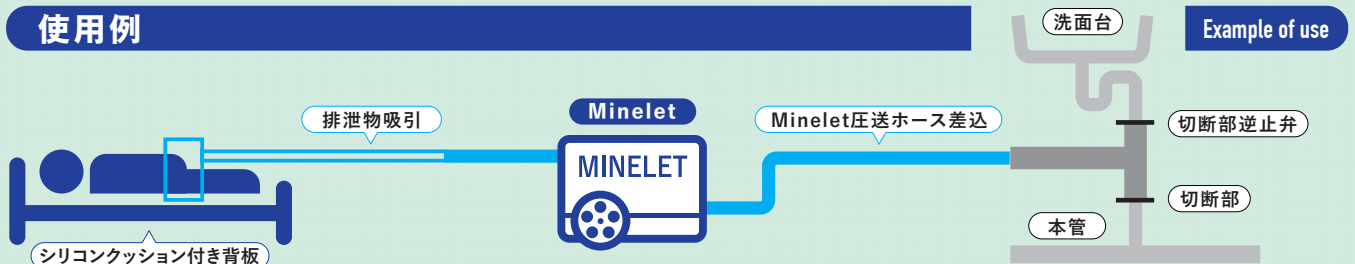

[自動排泄処理装置] MINELET 爽

MINELET 爽

簡単なセッティングであとはロボットにおまかせ!

専用紙おむつと吸引用ホースを接続するだけで、排泄をセンサーが感知。排泄物を自動で吸引後、おしりを洗浄します。

温かいシャワーでおしりはいつも清潔

大小便をセンサーが感知

即座に自動的に吸引

温水で優しく洗浄

優しくじっくり除湿

マイレット爽 専用オムツとアダプターの取り付け方法

使用例

排泄物は自動で排水管に流され、排泄物を捨てる手間も、臭いもありません。

専用おむつは一日に一枚。排泄ごとのオムツ交換は必要ありません。

排尿、排便の回数を表示でき、要介護者の状態を管理できます。

SDGs

SUSTAINABLE DEVELOPMENT GOALS